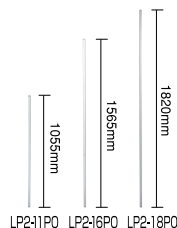

■スライドドア

Hmm	品番	商品コード	価格	◎希望小売価格
1870	LP2-SDDR-1870H	S59-0202-0	¥44,000	● オープン
1615	LP2-SDDR-1615H	S59-0203-0	¥38,200	● オープン

ドア開口寸法 (mm)

オプション

共通仕様 | 本体：アルミダイキャスト  
 (アミノアルキッド樹脂焼付塗装)  
 ●樹脂カバー付

■安定脚 1枚自立や直線連結、また各種連結の安定用に使用します。

タイプ	品番	商品コード	価格	◎希望小売価格
両側	LP2-WL	S59-0111-0	¥2,900	● オープン
片側	LP2-SL	S59-0109-0	¥1,800	● オープン

W42×D184×H177mm

共通仕様 | 本体：スチール

■連結ポール 段差・L字・T字・十字連結に使用してください。

対応パネル Hmm	品番	商品コード	価格	◎希望小売価格
1870	LP2-18PO	S59-0177-0	¥6,200	● オープン
1615	LP2-16PO	S59-0108-0	¥5,400	● オープン
1105	LP2-11PO	S59-0107-0	¥4,300	● オープン

W24×D24×H1820mm(LP2-18PO)  
 W24×D24×H1565mm(LP2-16PO)  
 W24×D24×H1055mm(LP2-11PO)

■連結パターン

1枚自立型

●パネル LP2-1609×1枚  
 ●安定脚(両側) LP2-WL×2個セット

2枚直線型

●パネル LP2-1609×2枚  
 ●安定脚(両側) LP2-WL×2個セット

2枚L字型

●パネル LP2-1609×2枚  
 ●連結ポール LP2-16PO×1本

3枚T字型

●パネル LP2-1609×3枚  
 ●連結ポール LP2-16PO×1本

4枚十字型

●パネル LP2-1609×4枚  
 ●連結ポール LP2-16PO×1本

H1870mmタイプは直線連結でパネル3枚まで(3600mm以下)連結可能です。※両側安定脚を両端とパネル2枚につき1セット取付けてください。両端に補助としてパネルを付けて頂きますとより安全です。