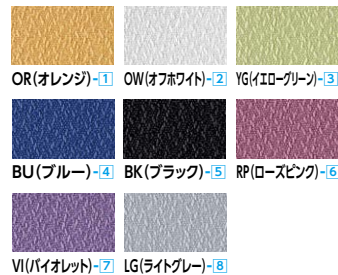

多彩なカラーとレイアウトパターン。シーンに合わせて様々なスタイルに対応します。[LP2シリーズ]

●カラー(布・防炎加工)

●カラー(木目)

共通仕様 | パネル：MDF、ベニヤハニカムフラッシュ構造  
 パネル厚：24mm  
 張地：布パネル/ポリエステル(防炎加工)  
 木目パネル/プリント紙張り  
 エッジ：ABS樹脂(シルバークレー)

¥10,000~

オプション

共通仕様 | ベースパネル：ポリエステル化粧板(ベージュ)  
 ドアパネル：ツインカーボークリアフロスト(縦目)  
 アルミフレーム  
 スライドレール：アルミ

■スライドドア

Hmm	品番	商品コード	価格	◎希望小売価格
1870	LP2-SDDR-1870H	S59-0202-0	¥44,000	● オープン
1615	LP2-SDDR-1615H	S59-0203-0	¥38,200	● オープン

ドア開口寸法 (mm)

オプション

共通仕様 | 本体：アルミダイキャスト  
 (アミノアルキッド樹脂焼付塗装)  
 ●樹脂カバー付

■安定脚 1枚自立や直線連結、また各種連結の安定用に使用します。