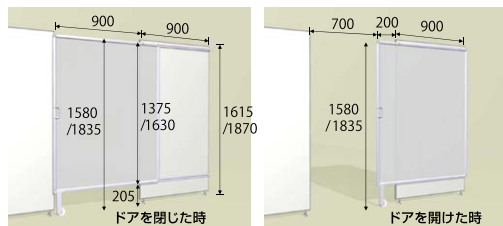

多彩なカラーとレイアウトパターン。シーンに合わせて様々なスタイルに対応します。[LP2シリーズ]

●カラー(布・防炎加工)

●カラー(木目)

共通仕様 | パネル：MDF、ベニヤハニカムフラッシュ構造  
 パネル厚：24mm  
 張地：布パネル/ポリエステル(防炎加工)  
 木目パネル/プリント紙張り  
 エッジ：ABS樹脂(シルバークレー)

¥10,000~

オプション

共通仕様 | ベースパネル：ポリエステル化粧板(ベージュ)  
 ドアパネル：ツインカーボークリアフロスト(縦目)  
 アルミフレーム  
 スライドレール：アルミ

■スライドドア

Hmm	品番	商品コード	価格	◎希望小売価格
1870	LP2-SDDR-1870H	S59-0202-0	¥44,000	● オープン
1615	LP2-SDDR-1615H	S59-0203-0	¥38,200	● オープン

ドア開口寸法 (mm)

オプション

共通仕様 | 本体：アルミダイキャスト  
 (アミノアルキッド樹脂焼付塗装)  
 ●樹脂カバー付

■安定脚 1枚自立や直線連結、また各種連結の安定用に使用します。

タイプ	品番	商品コード	価格	◎希望小売価格
両側	LP2-WL	S59-0111-0	¥2,900	● オープン
片側	LP2-SL	S59-0109-0	¥1,800	● オープン

W42×D184×H177mm

共通仕様 | 本体：スチール

■連結ポール 段差・L字・T字・十字連結に使用してください。

対応パネル Hmm	品番	商品コード	価格	◎希望小売価格
1870	LP2-18PO	S59-0177-0	¥6,200	● オープン
1615	LP2-16PO	S59-0108-0	¥5,400	● オープン
1105	LP2-11PO	S59-0107-0	¥4,300	● オープン

W24×D24×H1820mm(LP2-18PO)  
 W24×D24×H1565mm(LP2-16PO)  
 W24×D24×H1055mm(LP2-11PO)

■連結パターン

1枚自立型

●パネル LP2-1609×1枚  
 ●安定脚(両側) LP2-WL×2個セット

2枚直線型

●パネル LP2-1609×2枚  
 ●安定脚(両側) LP2-WL×2個セット

2枚L字型

●パネル LP2-1609×2枚  
 ●連結ポール LP2-16PO×1本